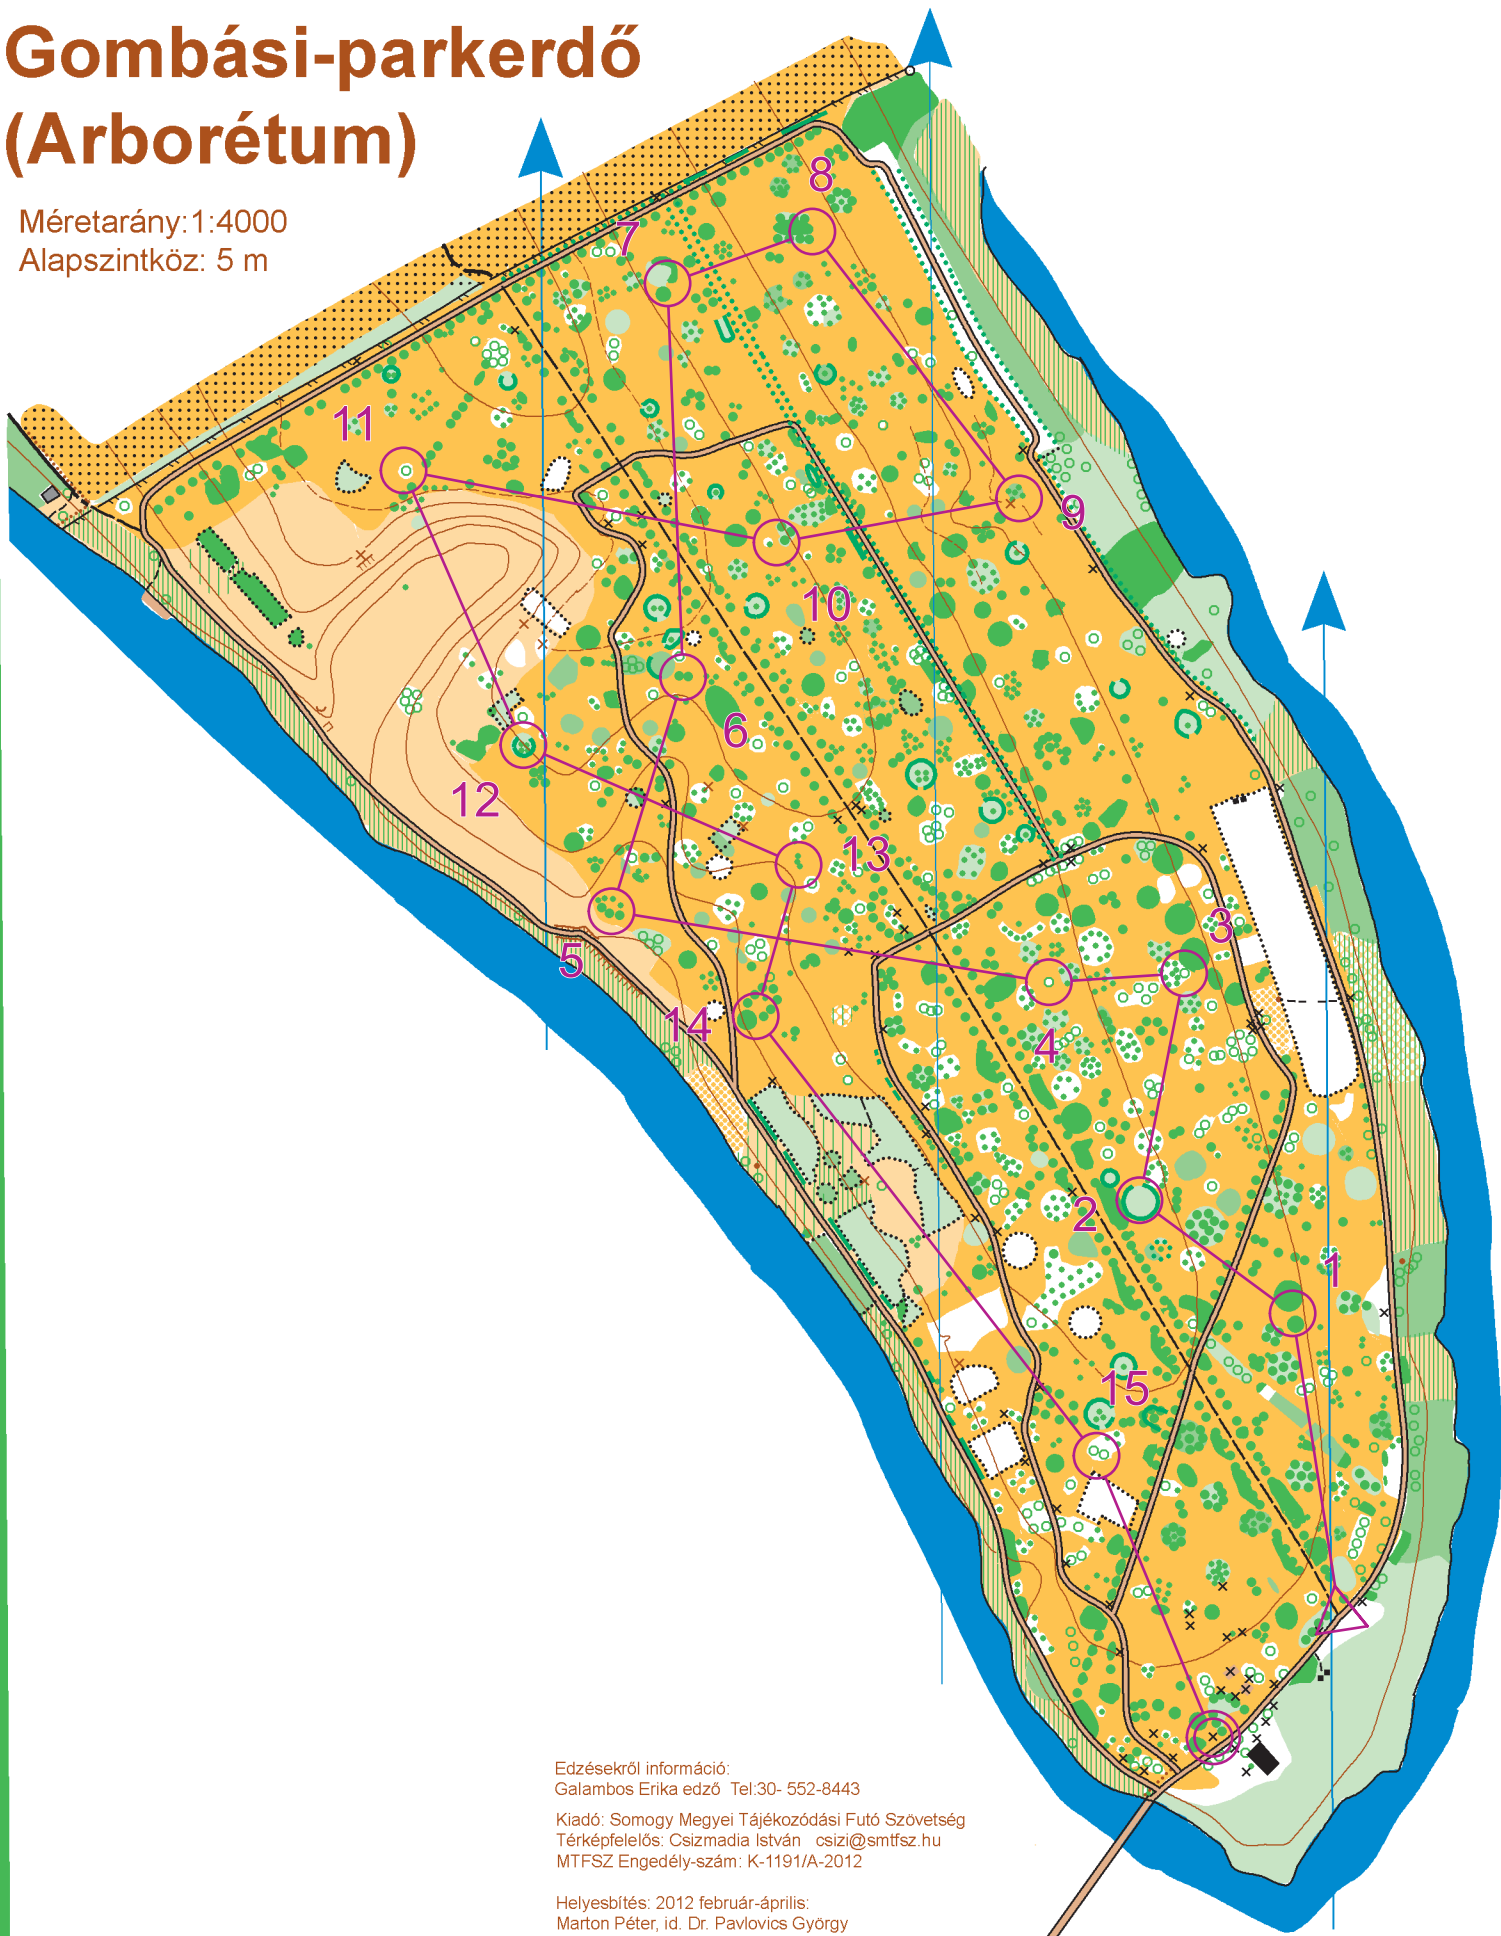

Müller Júlia 18:08  
Csizmadia János 19:30  
Schmal Kinga 22:00  
Barna Róbert 23:10  
Müller Sarolta 24:08  
Müller Olga 25:00  
Fodor Péter 27:37  
Schmal Róbert 33:15  
Id. Pavlovics György 73:21

# Gombási-parkerdő (Arborétum)

Méretarány: 1:4000  
Alapszintköz: 5 m

Edzésekről információ:  
Galambos Erika edző Tel:30- 552-8443

Kiadó: Somogy Megyei Tájékozódási Futó Szövetség  
Térképelelős: Csizmadia István csizi@smftsz.hu  
MTFSZ Engedély-szám: K-1191/A-2012

Helyesbítés: 2012 február-április:  
Marton Péter, id. Dr. Pavlovics György  
Rajz: id. Dr. Pavlovics György  
Felülvizsgálat: Ifj. Dr. Pavlovics György 2018