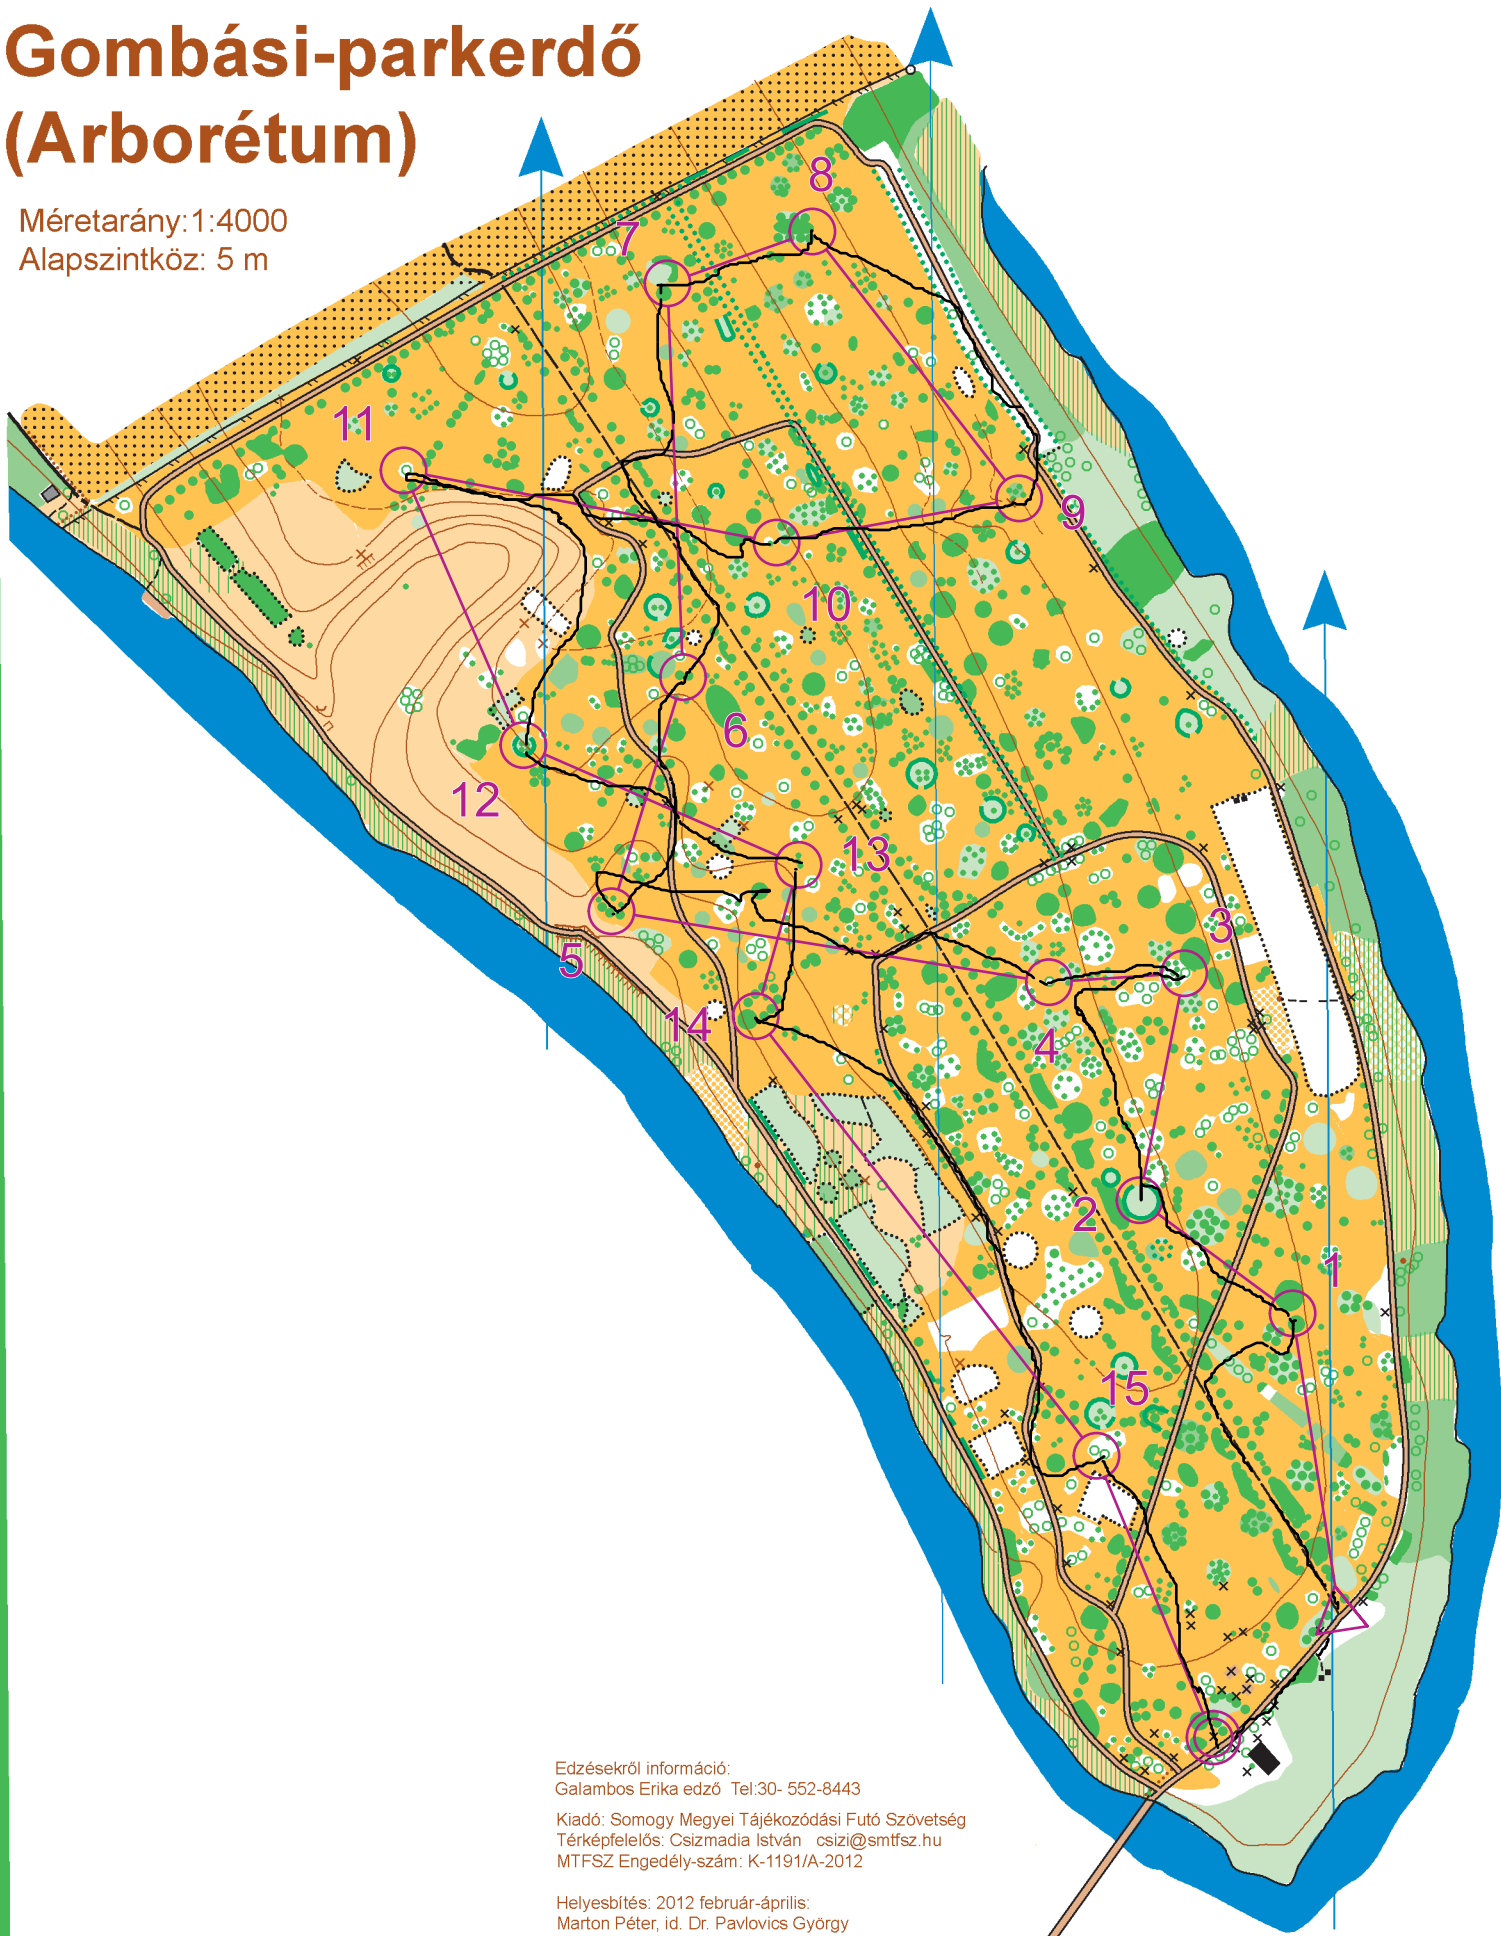

Gombási-parkerdő (Arborétum)

Méretarány: 1:4000

Alapszintköz: 5 m

Edzésekről információ:
Galambos Erika edző Tel:30- 552-8443

Kiadó: Somogy Megyei Tájékozódási Futó Szövetség
Térképlelős: Csizmadia István csizi@smftsz.hu
MTFSZ Engedély-szám: K-1191/A-2012

Helyesbítés: 2012 február-április:
Marton Péter, id. Dr. Pavlovics György
Rajz: id. Dr. Pavlovics György
Felülvizsgálat: Ifj. Dr. Pavlovics György 2018